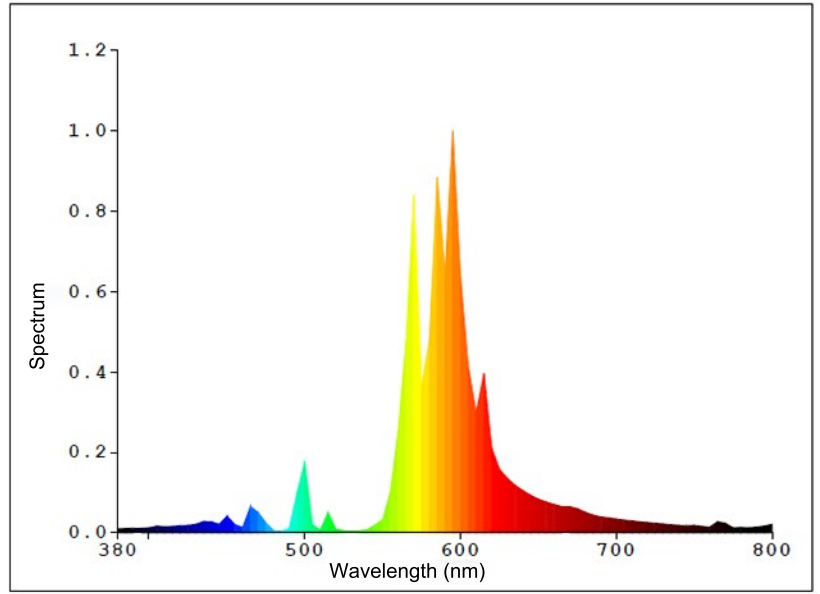

HPS 250W SE Code:LGLH250S2060

Lamp Wattage (W)	Initial Lumens (Lm)	PPF (umol/s)	CCT (K)	Ra	Lamp Length (mm)	CA Length (mm)	Lamp Diameter (mm)	Lifetime (Hours)
250	36000	460	2000	25	240±10	100±5	47±1	15000

HPS 400W SE Code:LGLH400S2060

Lamp Wattage (W)	Initial Lumens (Lm)	PPF (umol/s)	CCT (K)	Ra	Lamp Length (mm)	CA Length (mm)	Lamp Diameter (mm)	Lifetime (Hours)
400	72000	730	2000	25	280±10	110±5	46±1	15000