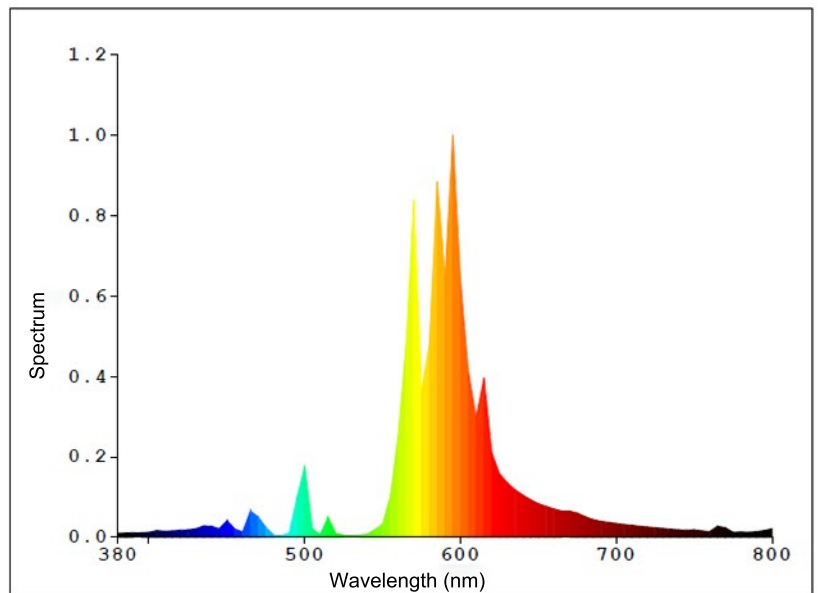

HPS 250W SE Code:LGLH250S2060

Lamp Wattage (W)	Initial Lumens (Lm)	PPF (umol/s)	CCT (K)	Ra	Lamp Length (mm)	CA Length (mm)	Lamp Diameter (mm)	Lifetime (Hours)
250	36000	460	2000	25	240±10	100±5	47±1	15000

HPS 400W SE Code:LGLH400S2060

Lamp Wattage (W)	Initial Lumens (Lm)	PPF (umol/s)	CCT (K)	Ra	Lamp Length (mm)	CA Length (mm)	Lamp Diameter (mm)	Lifetime (Hours)
400	72000	730	2000	25	280±10	110±5	46±1	15000